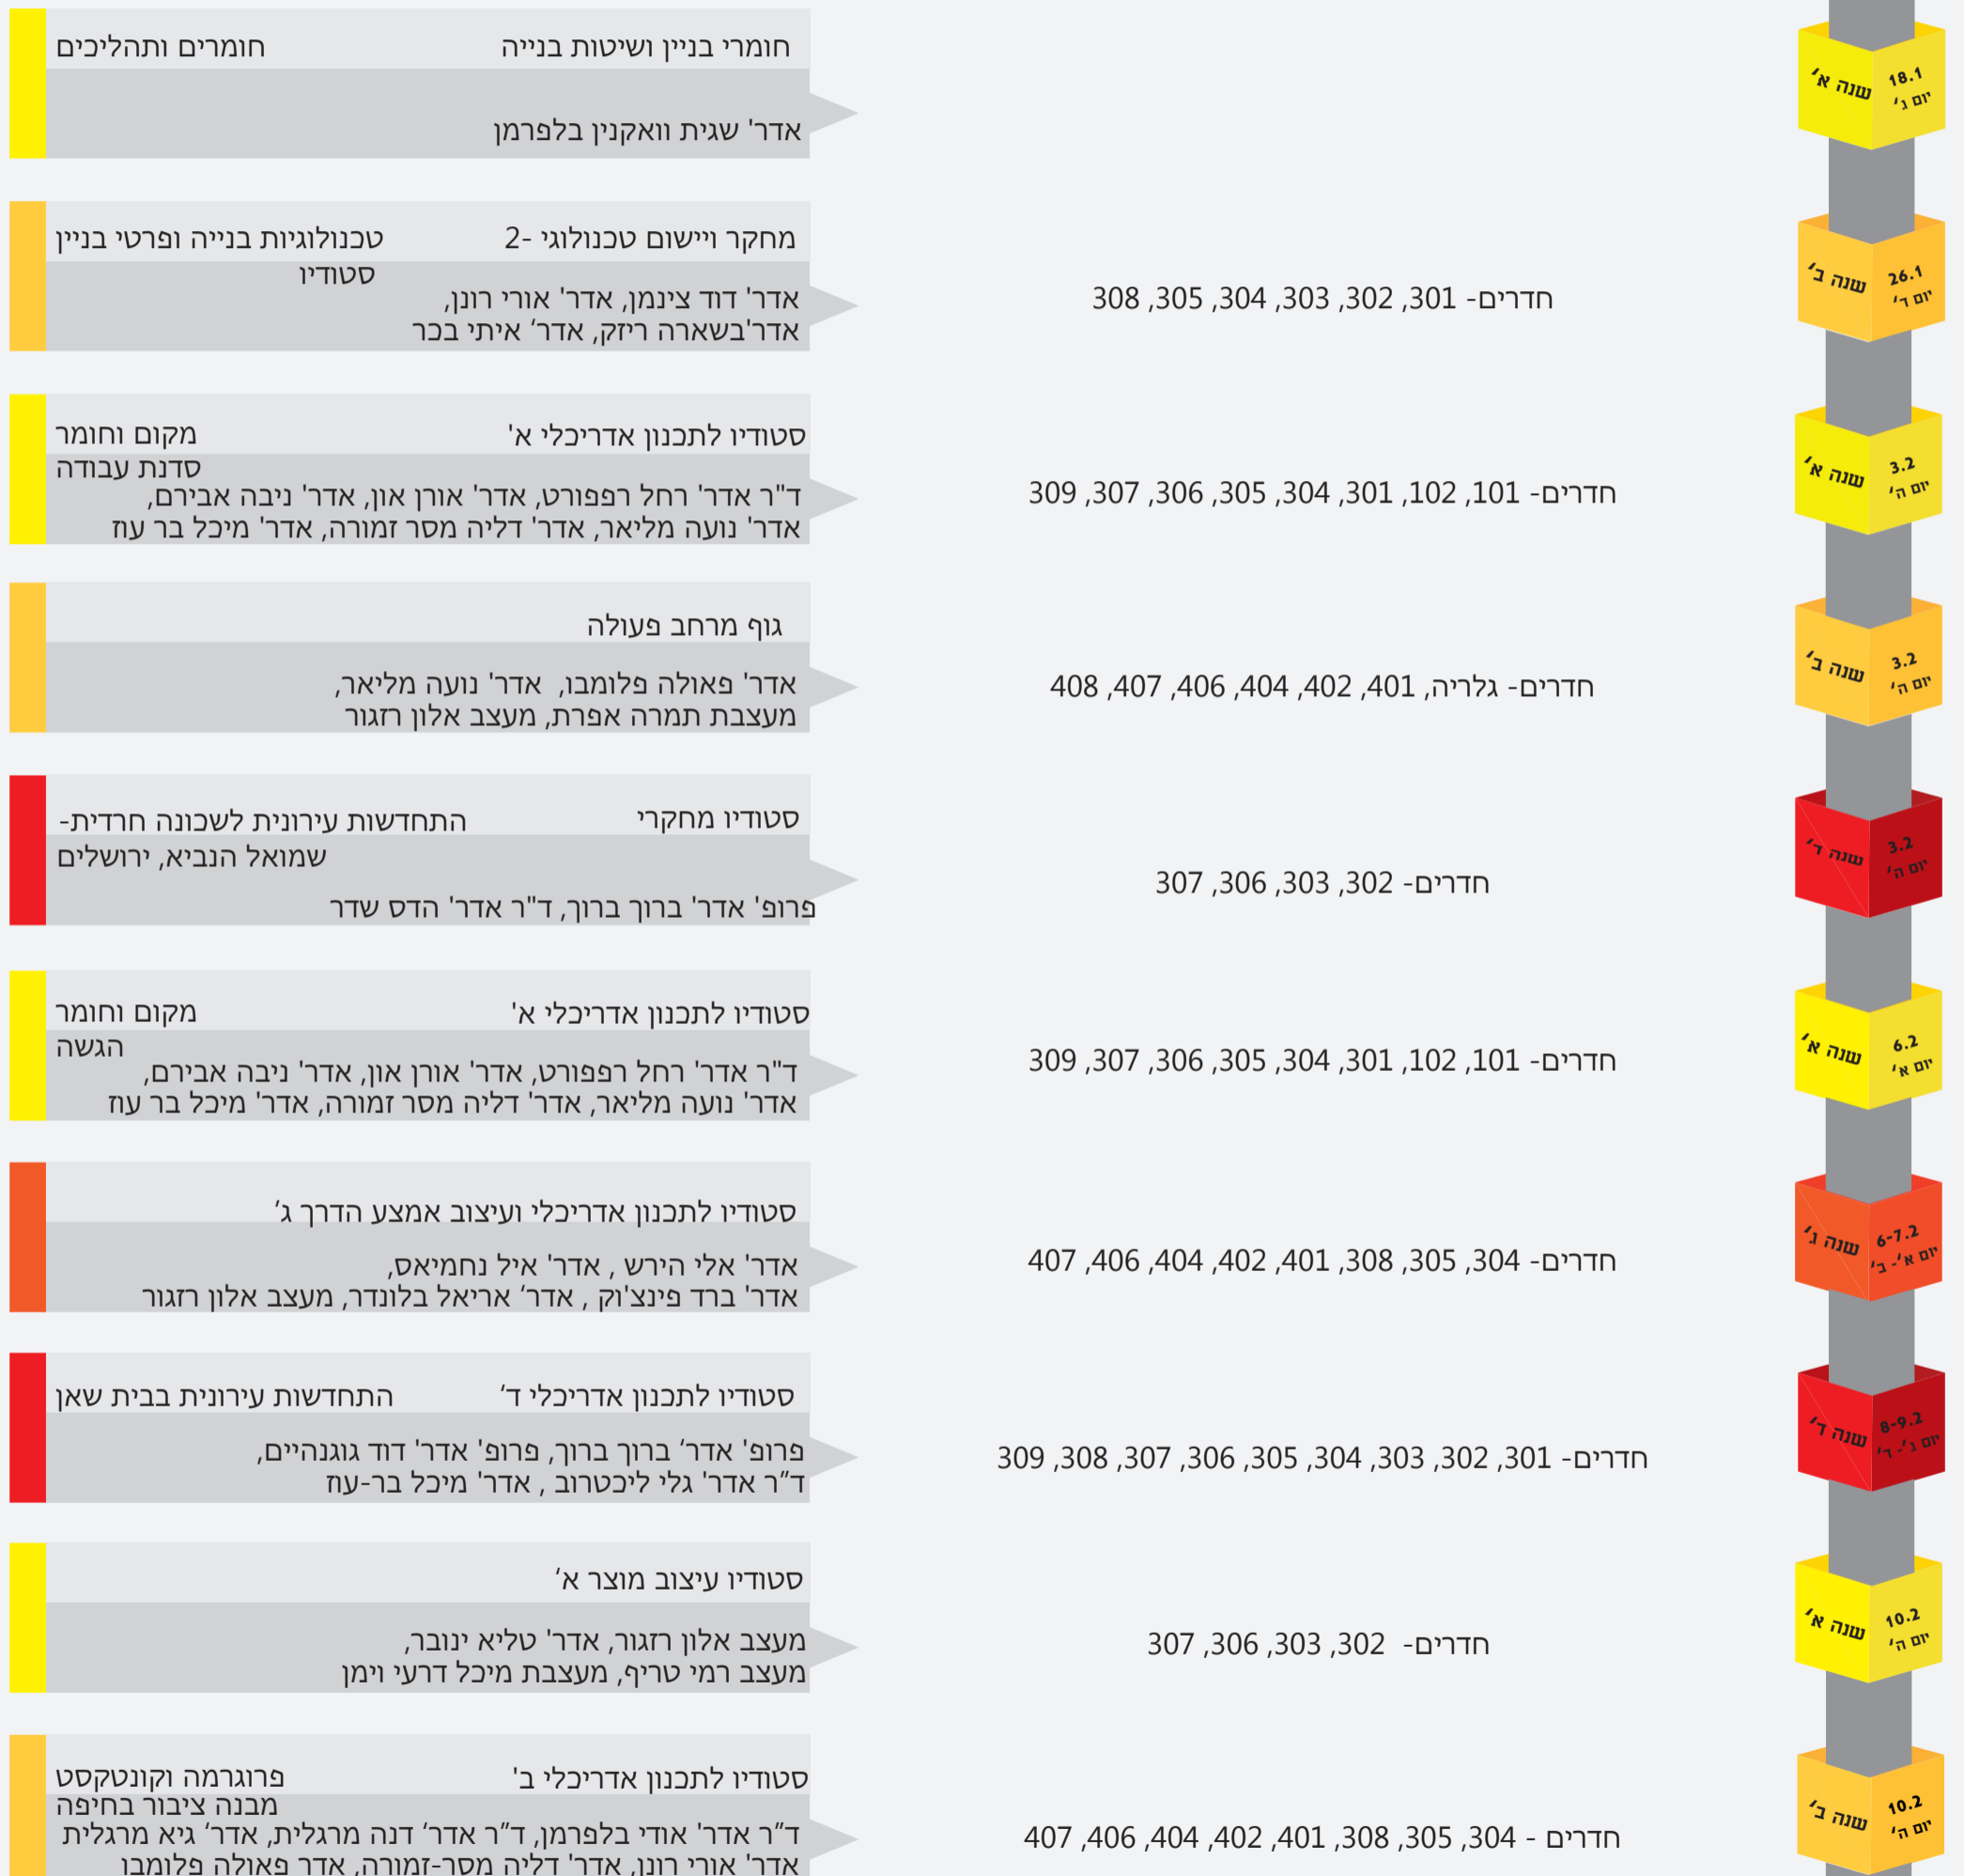

לוח הגשות המחלקה לארכיטקטורה סמסטר א'

תשפ"ב 2022

כלל ההגשות יחלו בשעה 10:00

כניסה בהתאם להנחיות משרד הבריאות / המרכז האקדמי ויצו חיפה