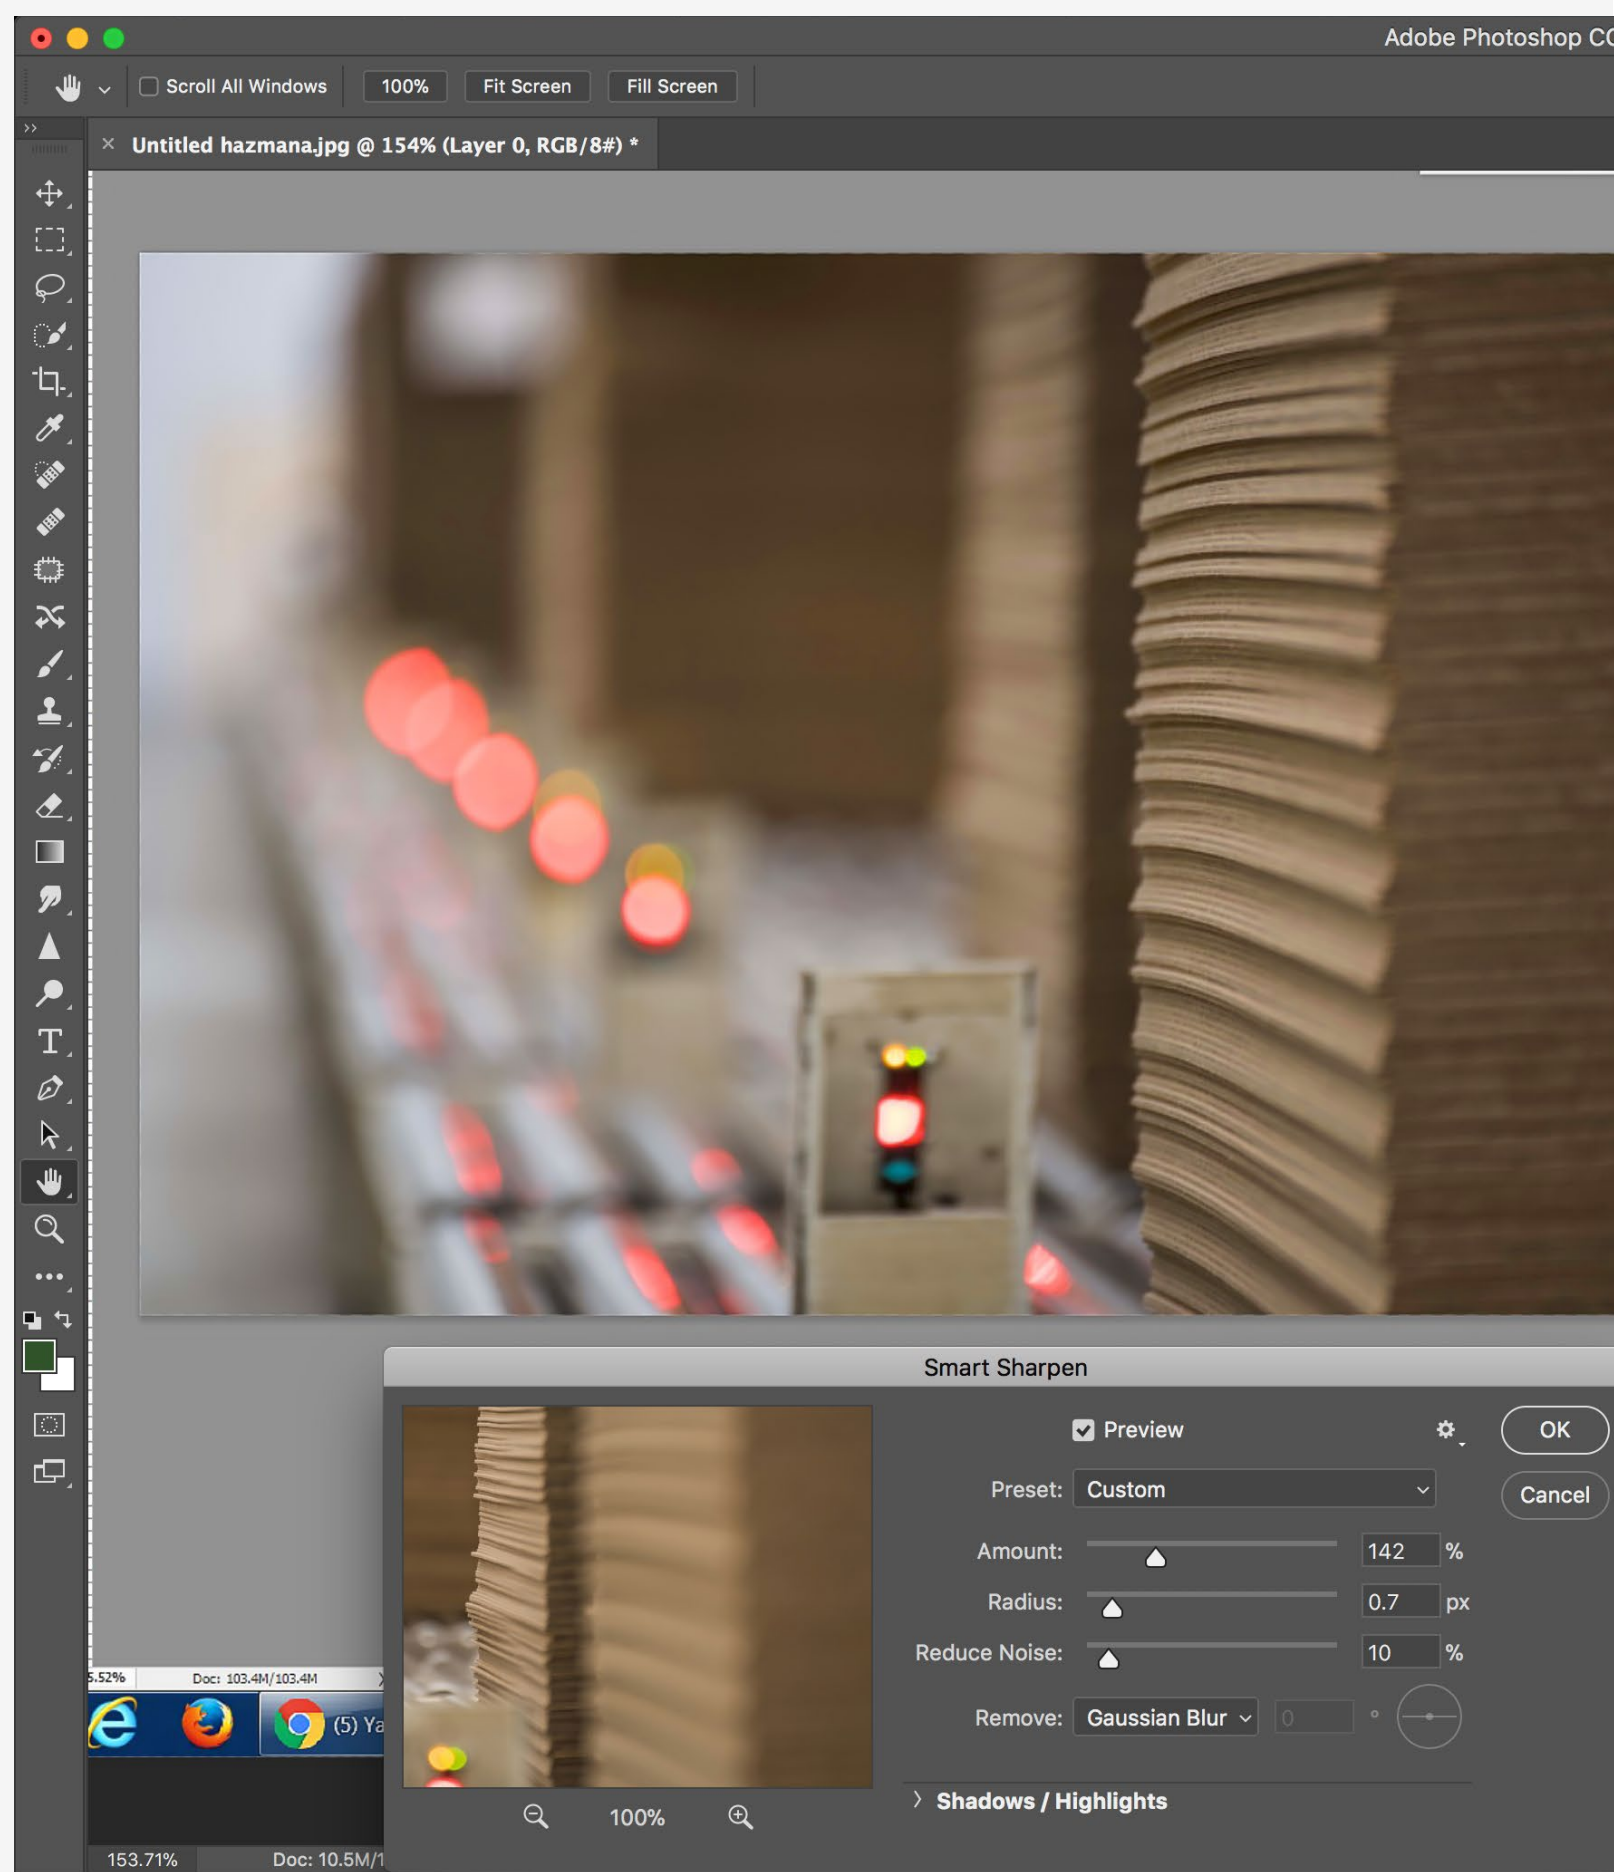

רחוב הגנים 21, חיפה | טל' 04-8562555

המרכז האקדמי
ויצו חיפה

הגלריה
ע"ש
מורל דרפלר
המחלקה לצילום